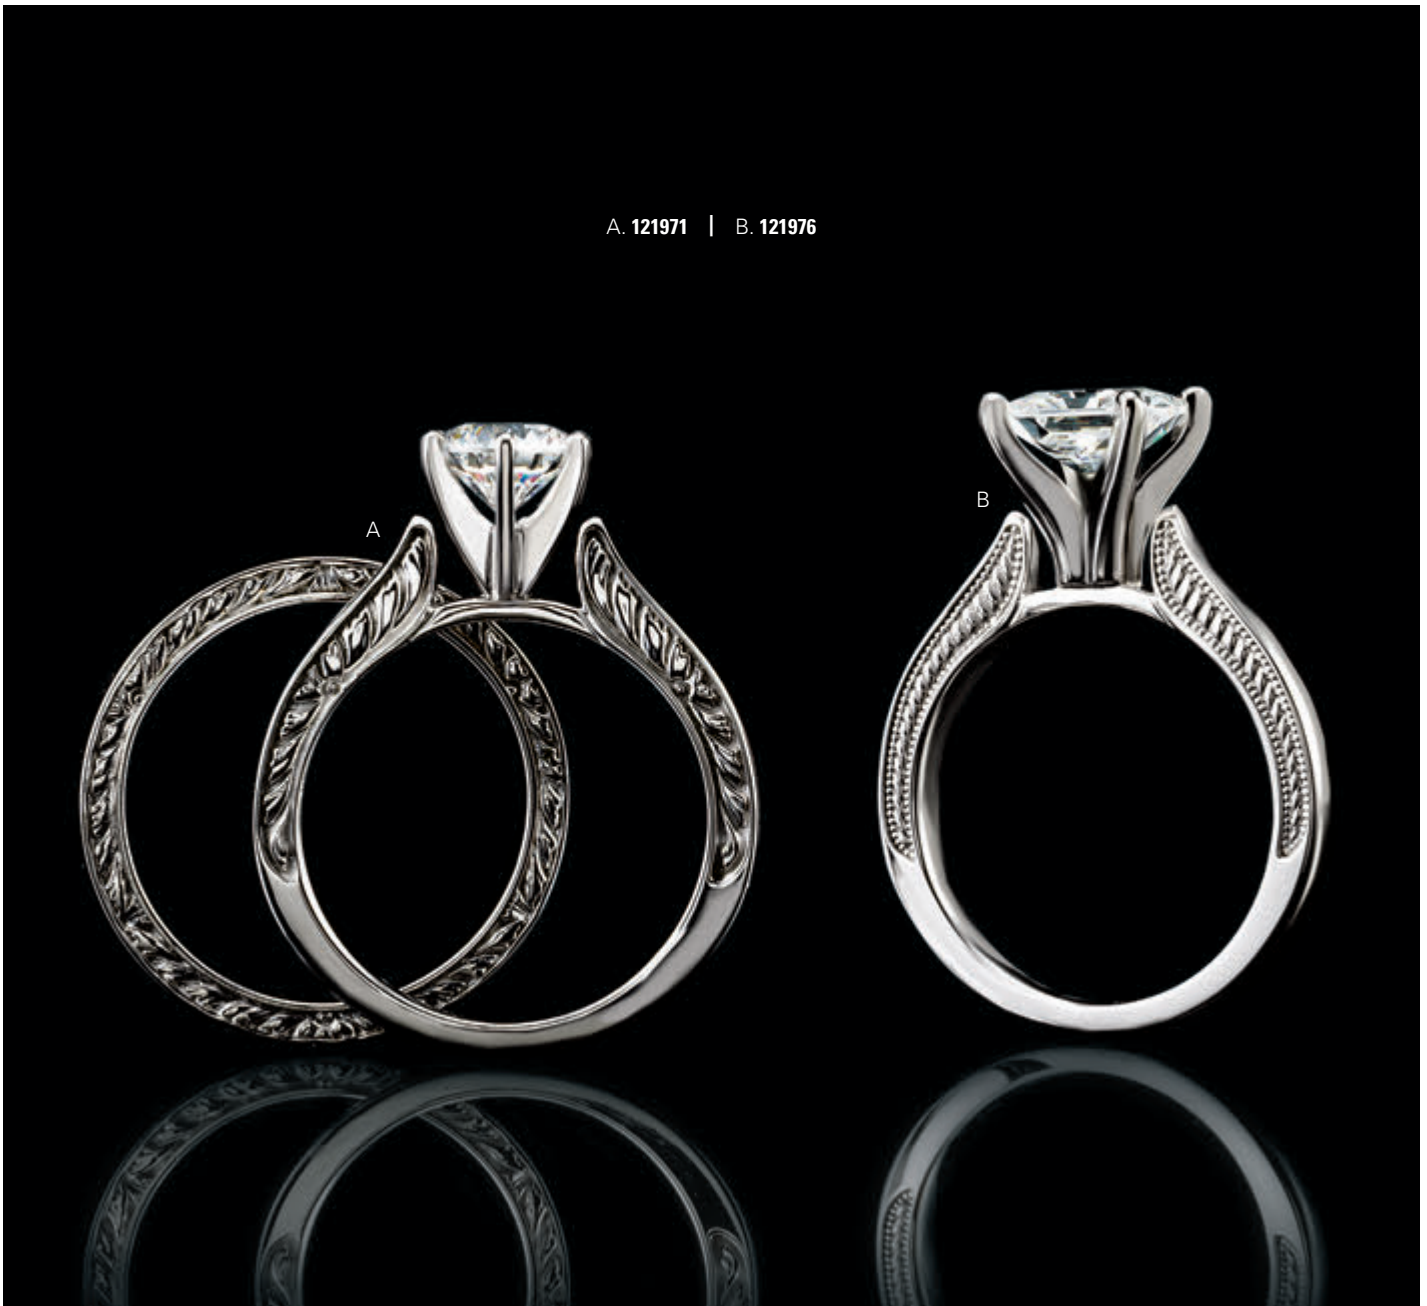

½ ct tw, 24- 1.2, 2.0 dwt,
14kt white, \$625

121955

¾ ct tw, 15- 1.8, 2.25 dwt,
14kt white, \$695

121965

½ ct tw, 40- 1.2, 10- 1.0,
2.55 dwt, 14kt white, \$779

A. 121971 | B. 121976

121971 14kt white, shown with 1 ct round head #321.