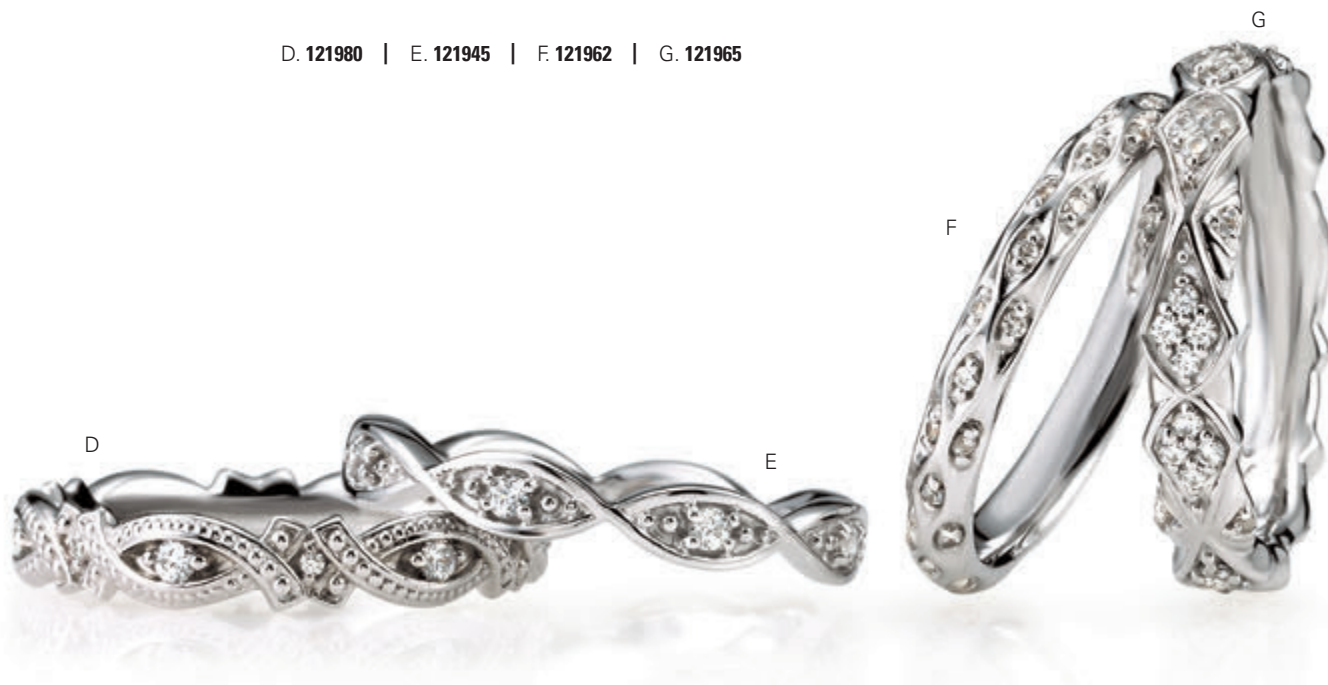

D. 121980 | E. 121945 | F. 121962 | G. 121965

BRIDAL | Sculptural-Inspired Engagement Rings

121980

½ ct tw, 6- 1.7, 6- 1.0, 1.92 dwt,
14kt white, $605

121945

½ ct tw, 8- 1.7, 1.8 dwt,
14kt white, $575

121962

½ ct tw, 36- 1.0, 1.75 dwt,
14kt white, $559

121966

1.74 dwt,
14kt white, $585

121823

½ ct tw, 5- 2.7, 8- 1.7,
1.85 dwt, 14kt white, $619

121970

½ ct tw, 24- 1.2, 2.0 dwt,
14kt white, $625

121955

¾ ct tw, 15- 1.8, 2.25 dwt,
14kt white, $695

121965

½ ct tw, 40- 1.2, 10- 1.0,
2.55 dwt, 14kt white, $779