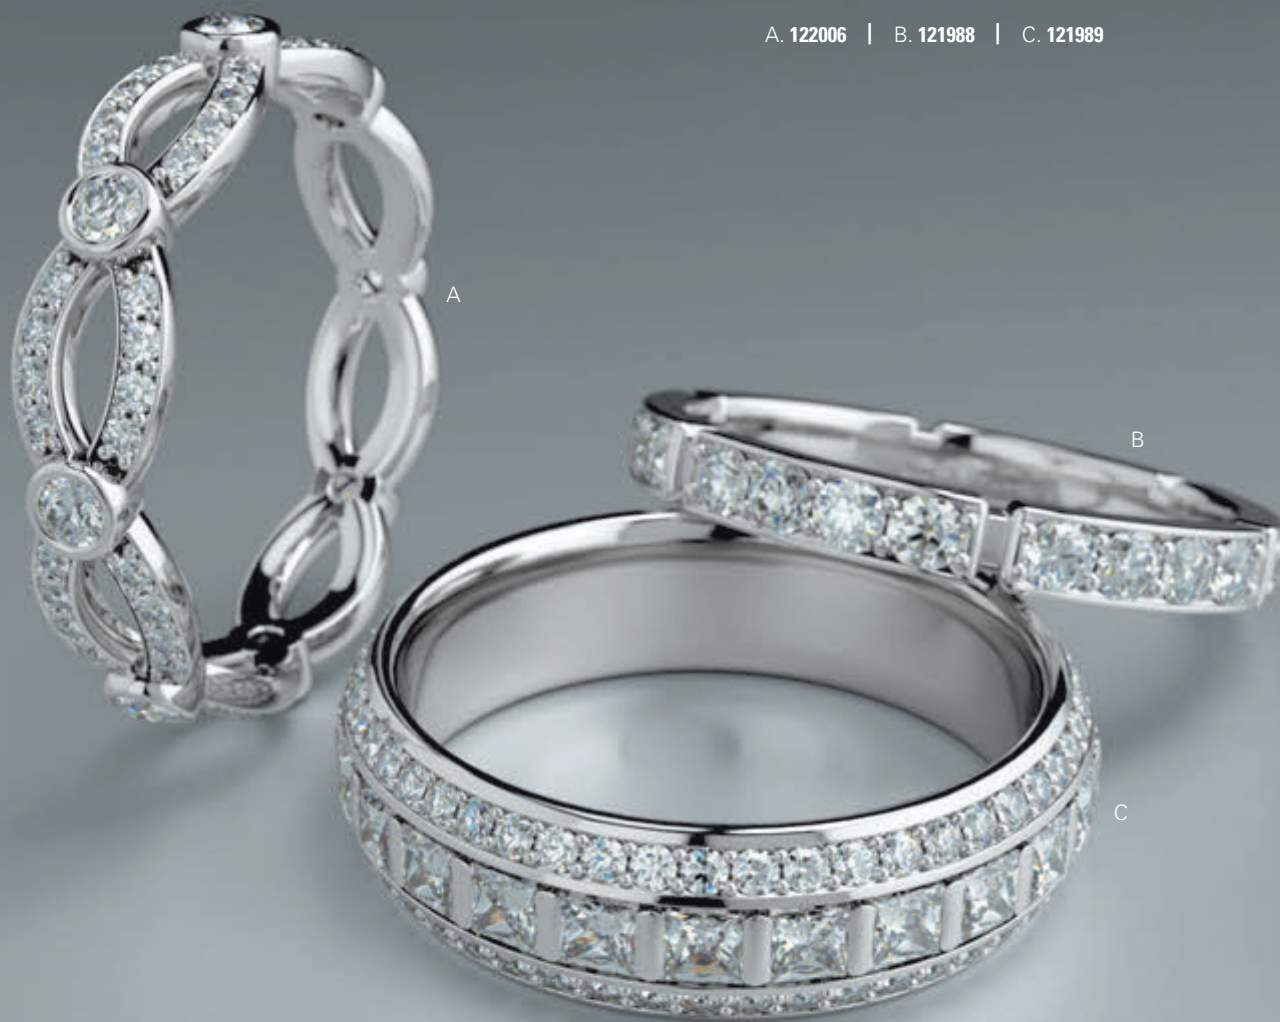

121938 14kt white, FJ #121938

ct tw (side)	mm Stone Size	Finger Size	dwt	14kt $
1½	23- 2.4	5	0.95	$339
1½	23- 2.4	5.5	0.91	$325
1½	24- 2.4	6	1.05	$365
1½	24- 2.4	6.5	1.04	$365
1¼	25- 2.4	7	0.96	$339
1¼	25- 2.4	7.5	1.11	$385
1½	26- 2.4	8	1.12	$385
1½	26- 2.4	8.5	1.12	$385

121936 14kt white, FJ #121936

ct tw (side)	mm Stone Size	Finger Size	dwt	14kt $
1¾	19- 3.0	5	1.36	$449
1¾	19- 3.0	5.5	1.45	$475
1⅞	20- 3.0	6	1.55	$505
1⅞	20- 3.0	6.5	1.54	$499
2	21- 3.0	7	1.39	$459
2	21- 3.0	7.5	1.53	$499
2	21- 3.0	8	1.55	$505
2	22- 3.0	8.5	1.57	$509

121580 14kt white, FJ #65525

ct tw (side)	mm Stone Size	Finger Size	dwt	14kt $
½	32- 1.5	5	2.29	$705
½	32- 1.5	5.5	2.043	$639
½	32- 1.5	6	2.502	$765
¾	40- 1.6	6.5	2.43	$745
¾	40- 1.6	7	2.412	$739
¾	40- 1.6	7.5	3.042	$915
¾	40- 1.6	8	2.583	$789
¾	40- 1.6	8.5	2.646	$805

121584 14kt white, FJ #65436

ct tw (side)	mm Stone Size	Finger Size	dwt	14kt $
⅝	31- 1.7	5	1.872	$559
⅝	32- 1.7	5.5	1.79	$569
¾	33- 1.7	6	1.83	$645
¾	34- 1.7	6.5	1.89	$585
¾	35- 1.7	7	1.75	$639
¾	36- 1.7	7.5	2.07	$595
¾	37- 1.7	8	2.052	$579
¾	38- 1.7	8.5	1.845	$595

121581 14kt white/yellow/rose, FJ #62318

ct tw (side)	mm Stone Size	Finger Size	quality	dwt	14kt $
⅝	39- 1.35	7	14kt rose	2.235	$665
⅝	39- 1.35	7	14kt yellow	2.225	$659
⅝	39- 1.35	7	14kt white	2.16	$669

SH193 14kt white

ct tw (side)	mm Stone Size	Finger Size	dwt	14kt $
1	11- 2.8-2.9	5	3.36	$685
1	11- 2.8-2.9	6	3.53	$719
1	11- 2.8-2.9	7	3.76	$765
1	11- 2.8-2.9	8	3.91	$795

A. 122006 | B. 121988 | C. 121989

122006
½ ct tw, 64- 1.0, 8- 10.8,
1.88 dwt, 14kt white, $595

121988
¾ ct tw, 24- 2.0,
1.88 dwt, 14kt white, $595

121989
1¾ ct tw, 104- 1.0, 25- 2x2,
3.14 dwt, 14kt white, $939