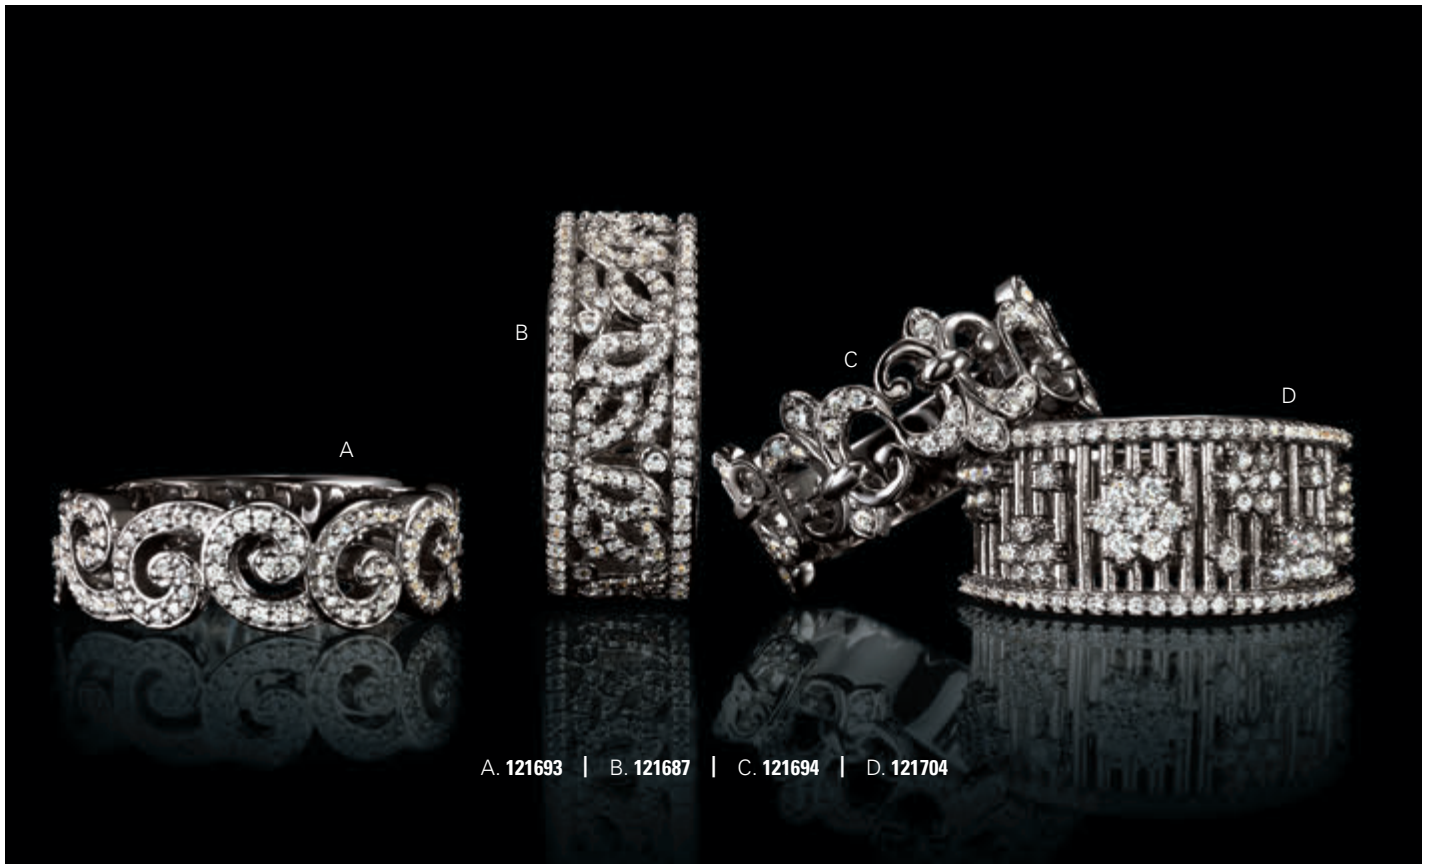

A. 121693 | B. 121687 | C. 121694 | D. 121704

¼ ct tw, 16- 1.0, 8- 1.2, 5- 1.3, 5- 1.5, 3.93 dwt,
14kt white, $1,159. FJ #67962.

½ ct tw, 98- 1.0, 4.72 dwt,
14kt white, $1,375. FJ #67957.

½ ct tw, 14- 0.8, 8- 0.9, 16- 1.0, 16- 1.1, 9- 1.2, 12- 1.3,
4- 1.5, 5.1 dwt, 14kt white, $1,479. FJ #68143.

⅝ ct tw, 54- 0.8, 53- 0.9, 76- 1.0, 6.27 dwt,
14kt white, $1,805. FJ #68050.

⅝ ct tw, 60- 1.0, 14- 1.2, 3- 1.5, 24- 1.7, 6.18 dwt,
14kt white, $1,779. FJ #68040.

⅝ ct tw, 6- 0.8, 11- 0.9, 12- 1.0, 20- 1.1, 9- 1.2, 11- 1.3,
5- 1.4, 1- 1.5, 5.35 dwt, 14kt white, $1,549. FJ #68145.